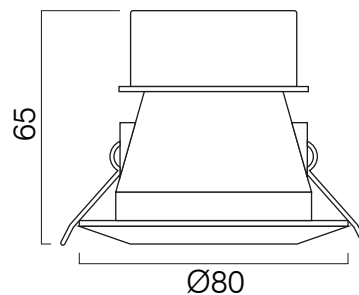

Technical Drawing

Cut Out Ø70

Options suffix

WGB	White Gloss Bezel
BGB	Black Gloss Bezel
CRB	Chrome Bezel
BSB	Brushed Steel Bezel

DOWNLIGHTERS & DISPLAY

egh LIGHTING